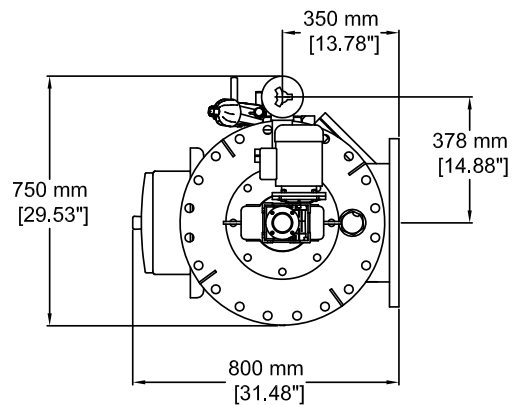

- Ⓐ **2" Drainage manifold**  
Colector drenaje 2"
- Ⓑ **14" Inlet manifold - DIN 2576 Flanged**  
Colector entrada 14" - Brida DIN 2576
- Ⓒ **14" Outlet manifold - DIN 2576 Flanged**  
Colector salida 14" - Brida DIN 2576

**AZUD**

SCALE  
S/E  
A4 FORMAT

AZUD LUXON LDB 12300/14

AZUD LUXON LDB 12300 M/14

RESPONS.: M. Martínez

REVISION: 05

UNITS: mm [in]

DATE: 13/04/2018