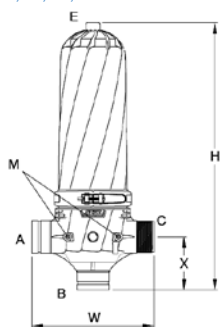

AZUD modular 300

AZUD MODULAR 300 130 micron	Debit Maximum	Surface de filtration	
		Tamis	
2N	30 m³/h 132 gpm	1300 cm² 202 in²	
2S	30 m³/h 132 gpm	1730 cm² 268 in²	
3C	50 m³/h 220 gpm	1300 cm² 202 in²	
3N	50 m³/h 220 gpm	1730 cm² 268 in²	
4N	70 m³/h 308 gpm	2600 cm² 404 in²	
4S	100 m³/h 440 gpm	3460 cm² 536 in²	
6N	100 m³/h 440 gpm	3460 cm² 536 in²	

Voir autres configurations sur www.azud.com

AZUD MODULAR 300

2N, 2S, 3C, 3N