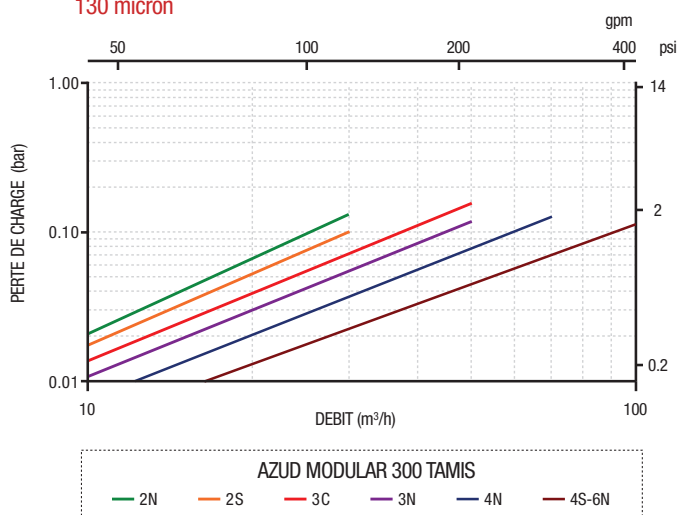

4<pH<11 • Pression maximum 10 bar / 145 psi • Température maximum 60 °C / 140 °F

PERTE DE CHARGE FILTRE AZUD MODULAR 300 TOILE 130 micron

CONFIGURATION DU FILTRE	Connexion	Modele	Connexion			Dimensions							
			A	B	C	H		W		X			
						mm	in	mm	in	mm	in		
	2"	2NR 2NA 2NV 2NW	BSP NPT RAINURÉE RAINURÉE	BSP NPT RAINURÉE BSP	BSP NPT BSP RAINURÉE	595	23.4	310	12.2	133	5.2		
	2"Super	2SR 2SA 2SV 2SW	BSP NPT RAINURÉE RAINURÉE	BSP NPT RAINURÉE BSP	BSP NPT BSP RAINURÉE	720	28.3	310	12.2	133	5.2		
	3"C	3CR 3CA 3CV 3CW	BSP NPT RAINURÉE RAINURÉE	BSP NPT RAINURÉE BSP	BSP NPT BSP RAINURÉE	610	24	336	13.2	147	5.8		
	3"	3NR 3NA 3NV 3NW	BSP NPT RAINURÉE RAINURÉE	BSP NPT RAINURÉE BSP	BSP NPT BSP RAINURÉE	735	28.9	336	13.2	147	5.8		
	4"	4NL 4NB	RAINURÉE BRIDE	RAINURÉE BRIDE	-	950	37.4	341	13.4	-	-		
	4"Super	4SL 4SB	RAINURÉE BRIDE	RAINURÉE BRIDE	-	1200	47.2	341	13.4	-	-		
6"	6NB	BRIDE	BRIDE	-	1200	47.2	531	20.9	-	-			