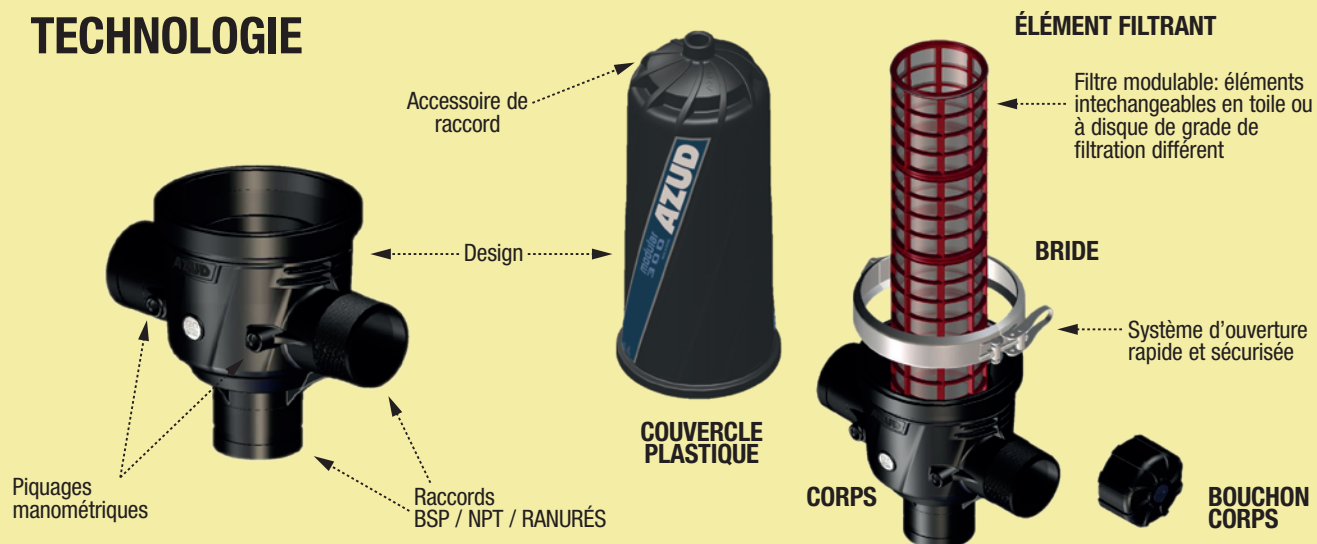

AZUD modular 300

AZUD MODULAR 300 est la gamme de filtres manuels à usage exclusif pour la filtration d'eau d'irrigation, basée dans la sécurité maximale de filtration.

Pas besoin d'outils. Résistance maximale avec pièces mobiles, pas sujettes à la détérioration pour l'opération.

AVANTAGES

- ✓ **Modularité, polyvalence et compatibilité.**
Le système permet de nombreuses possibilités avec un nombre minimum de composants.
- ✓ **Fabriqué en matériau plastique technique.**
- ✓ **Entretien faible.**
Sans outillage. Très robuste, avec des pièces mobiles peu sensibles aux efforts en raison du fonctionnement continu.
- ✓ **Economie d'eau et d'électricité.**
- ✓ **Filtration par élément filtrant à tamis.**
Le tamis est en acier inoxydable. Degrés de filtration 100, 130 et 200 micron.

TECHNOLOGIE

AZUD modular 300

AZUD MODULAR 300 130 micron	Debit Maximum	Surface de filtration	
		Tamis	
2N	30 m³/h 132 gpm	1300 cm² 202 in²	
2S	30 m³/h 132 gpm	1730 cm² 268 in²	
3C	50 m³/h 220 gpm	1300 cm² 202 in²	
3N	50 m³/h 220 gpm	1730 cm² 268 in²	
4N	70 m³/h 308 gpm	2600 cm² 404 in²	
4S	100 m³/h 440 gpm	3460 cm² 536 in²	
6N	100 m³/h 440 gpm	3460 cm² 536 in²	

Voir autres configurations sur www.azud.com

AZUD MODULAR 300

2N, 2S, 3C, 3N

4N, 4S, 6N

MATERIAUX DE FABRICATION

Caps du filtre	Polyamide renforcée avec fibre de verre
Elément de filtration	Maille Acier inoxydable AISI 316
Système de fermeture	Acier inoxydable
Joint d'étanchéité	NBR