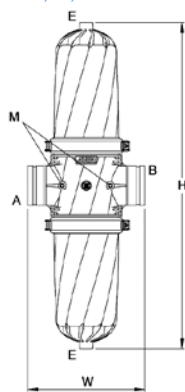

4N, 4S, 6N

MATERIAUX DE FABRICATION

Caps du filtre	Polyamide renforcée avec fibre de verre
Elément de filtration	Maille Acier inoxydable AISI 316
Système de fermeture	Acier inoxydable
Joint d'étanchéité	NBR

4<pH<11 • Pression maximum 10 bar / 145 psi • Température maximum 60 °C / 140 °F