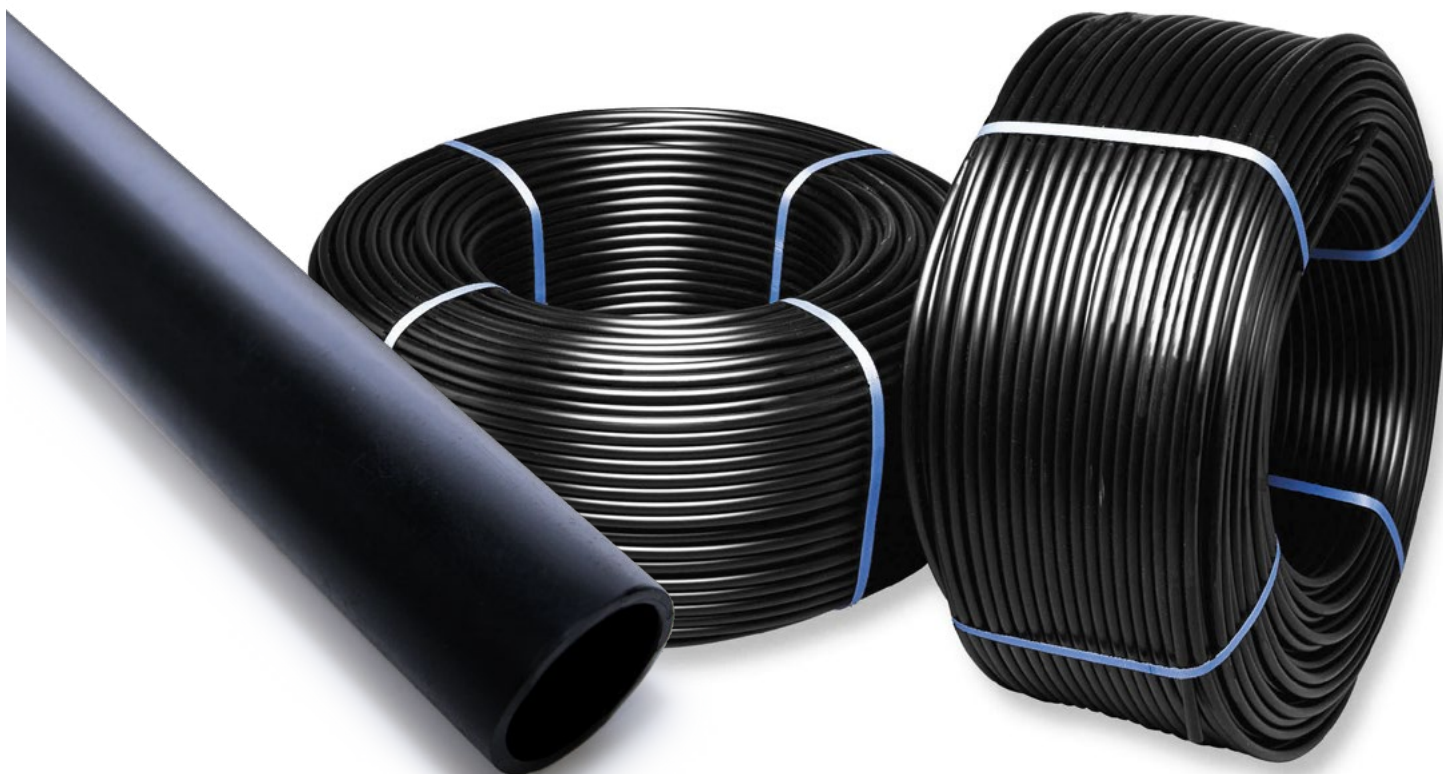

AZUD TUB

Tubería de microirrigación PE 32, tubería HIDRO-P

Qué es

Tubería de microirrigación PE 32, tubería HIDRO-P (tubería de microirrigación con agujero taladrado), fabricado con materia prima de primera calidad y bajo los más estrictos controles de calidad.

Aplicación

- Para riego de cultivos intensivos.
- Para explotaciones con cultivos arbóreos.
- Para riego en invernadero.

Ventajas

- Sencillez en la inserción de goteros y accesorios.
- Fácil adaptación a las necesidades específicas de cada cultivo.
- Gran resistencia a radiación UV para asegurar una larga vida útil.

*Dimensiones no contempladas en norma UNE. Espesores especiales bajo pedido. Los diámetros, espesores y presiones expresados son valores nominales.

TUBERÍA HIDRO-P (tubería de microirrigación con agujero taladrado)